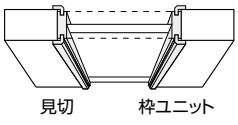

# 部屋を自由に出入りできる 壁内くぐり戸!

- 壁で仕切られた空間も自由に遊び回れます。
- 壁厚は149~167mmまで対応。  
見切をカットして、  
壁厚最小114mmまで対応。

ご注文の際は必ず枠ユニットと見切をセットでご注文ください。

**取寄せ商品 大建工業**  
ペット壁内くぐり戸 枠ユニット  
115-1453 VA2U1-82THF  
1セット **24,200円** (税抜き)  
●色:モノホワイト  
●外形寸法:H370.5×W277mm  
●有効開口寸法:H320×W210mm  
●壁開口寸法:H362×W260mm  
●付属品:木口シール