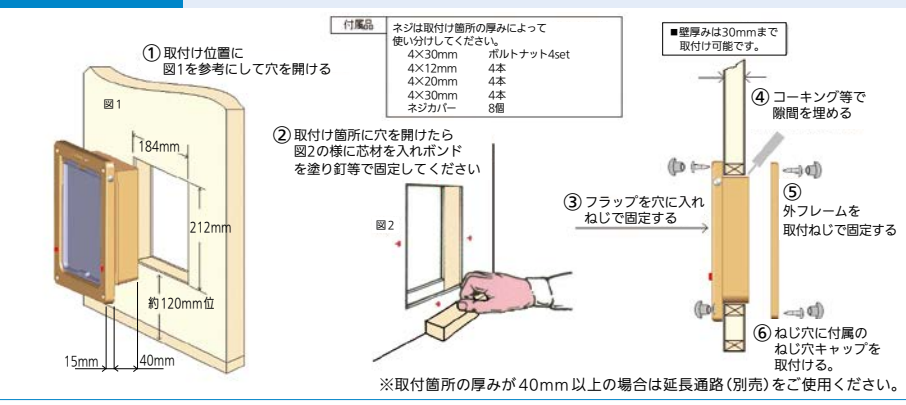

施工方法 フラップドアの施工

最新情報は
こちらから

ペット用品

ペットドア

- キャットステップ・床材
- マット
- 壁シート・ワックス
- リードフック
- ゲート

部屋を自由に出入りできる 壁内くぐり戸!

- ■壁で仕切られた空間も自由に遊び回れます。
- ■壁厚は149~167mmまで対応。
  見切をカットして、
  壁厚最小114mmまで対応。

ご注文の際は必ず枠ユニットと見切をセットでご注文ください。

取寄せ商品 大建工業
ペット壁内くぐり戸 枠ユニット
115-1453 VA2U1-82THF
1セット **24,200円** (税抜き)
●色:モノホワイト
●外形寸法:H370.5×W277mm
●有効開口寸法:H320×W210mm
●壁開口寸法:H362×W260mm
●付属品:木口シール

くぐり戸がぴったり閉まる
ストッパー付

マグネットのストッパーがくぐり戸をキャッチ。ペットが通らない時にはぴったり閉まり、冷暖房の効率を下げません。また、片手で簡単に操作できるロック機能も装備しており、ペットの行き来を制限可能です。

取寄せ商品 大建工業
ペット壁内くぐり戸 見切
115-1454 VA4AD-3TH
1セット **5,300円** (税抜き)
●色:モノホワイト ●対応壁厚:149~167mm用
※カットにより壁厚114mmまで対応できます。
※縦勝ちで納める場合、見切1セットで枠ユニット3セット分取る事ができます。