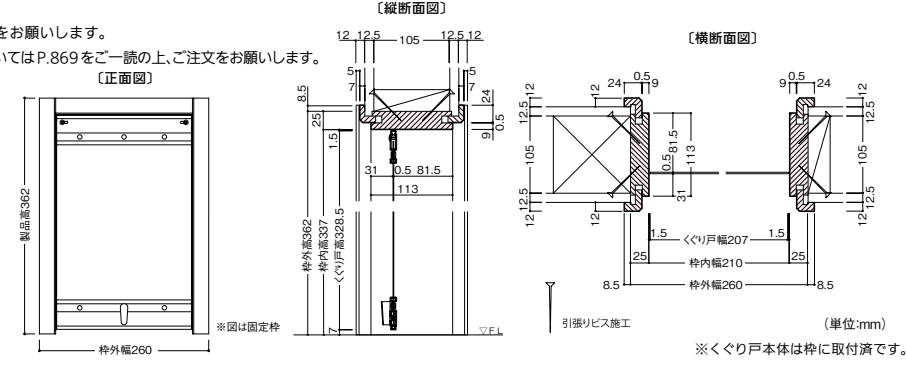

代引不可 お支払い方法が「代引き」のお客様は事前振込みをお願いします。

納期 標準納期 7~10日(メーカー直送) ※取寄せ商品についてはP.869をご一読の上、ご注文をお願いします。

ペット壁内くぐり戸 仕様

表面	ポリカーボネート樹脂
振止	マグネット式
ロック機構	あり
ホルムアルデヒド規制	規制対象外部位製品*1
【枠・見切】	
基材	MDF (枠芯材は合板、またはMDF)
表面	オレフィンシート
ホルムアルデヒド規制	規制対象外部位製品*1

*1 建築基準法施行令20条の7では、規制を受けない部位ですが、内装仕上げ部分は、告示対象外材または国土交通大臣認定、JIS、JASのF☆☆☆☆材料で構成されています。